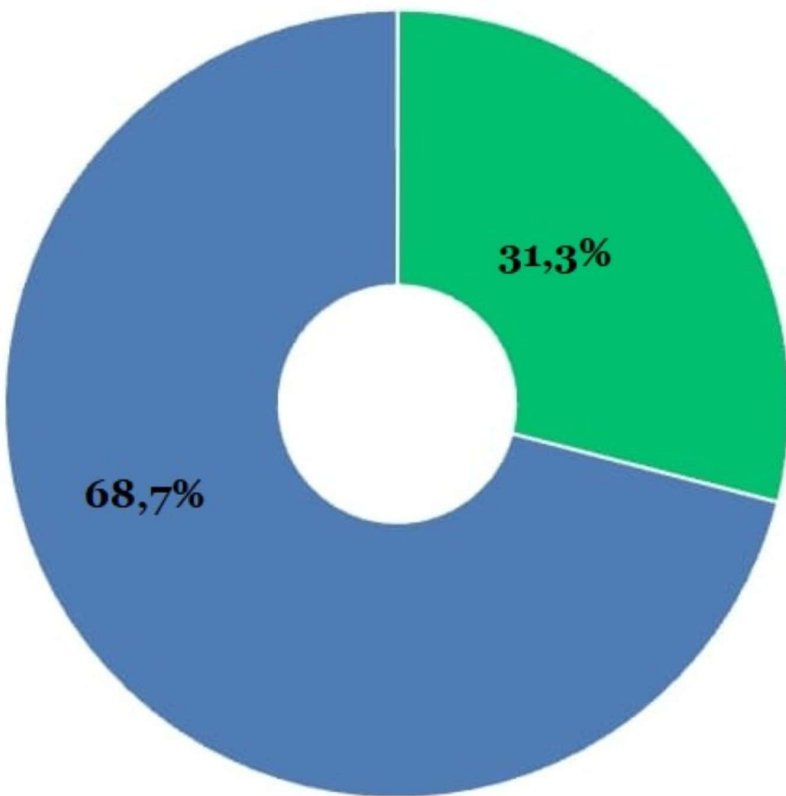

- Patricia BULLRICH/Sergio MASSA
- Sergio MASSA/Javier MILEI
- Javier MILEI / Patricia BULLRICH

NACIONAL

De los siguientes políticos que se presentan a PRESIDENTE 2023, Usted por cual VOTARIA:

35,6%

28,9%

26,2%

Indeciso
3,2%

2,7%

3,4%

NACIONAL

Para Usted, entre esta 2 definiciones,
cual es mas IMPORTANTE:

- Terminar con "LA CASTA" política
- Resolver los problemas ECONOMICOS

NACIONAL

¿Cuál es posición con respecto a las elecciones de OCTUBRE?