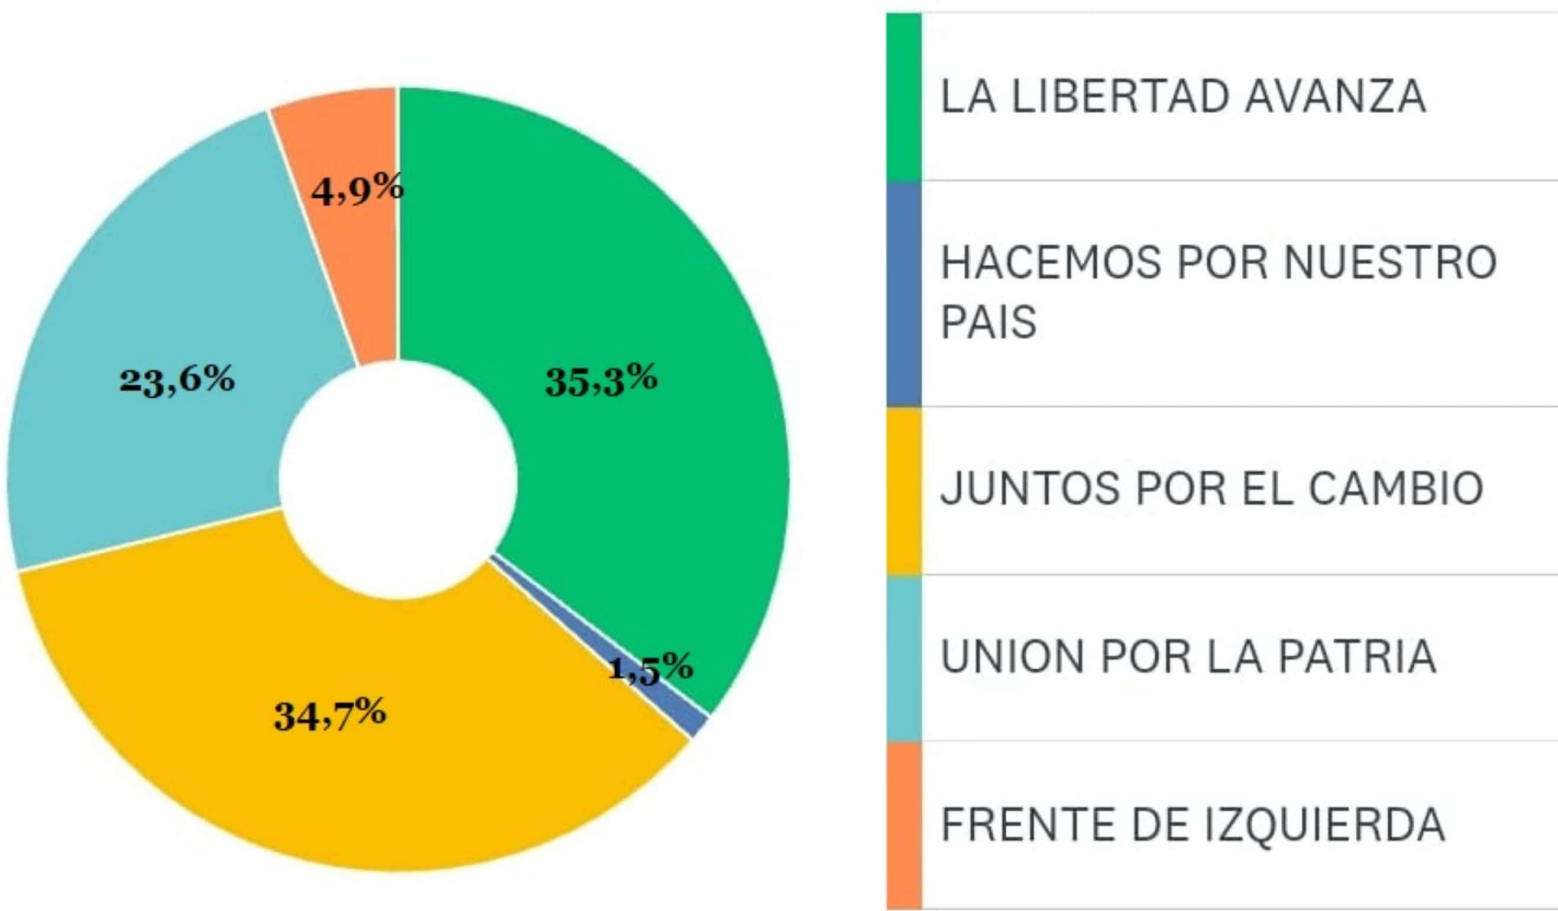

DC

CONSULTORES

@URIOSANIBAL

DYC_CONSULTORIA

NACIONAL

De los siguientes espacios políticos: ¿Con cual se siente mas REPRESENTADO ?

NACIONAL

**CREDIBILIDAD: A los siguientes POLITICOS,
USTED:**

	LE CREO	NO LE CREO
Myriam BREGMAN	36,0%	64,0%
Patricia BULLRICH	47,6%	52,4%
Sergio MASSA	28,2%	71,8%
Javier MILEI	48,1%	51,9%
Juan SCHIARETTI	55,3%	44,7%

NACIONAL

**POSIBLE BALOTAJE: De los siguientes POLITICOS:
¿ENTRE QUIENES SE PODRIA DAR?**

- Patricia BULLRICH/Sergio MASSA
- Sergio MASSA/Javier MILEI
- Javier MILEI / Patricia BULLRICH

NACIONAL

De los siguientes políticos que se presentan a PRESIDENTE 2023, Usted por cual VOTARIA:

35,6%

28,9%