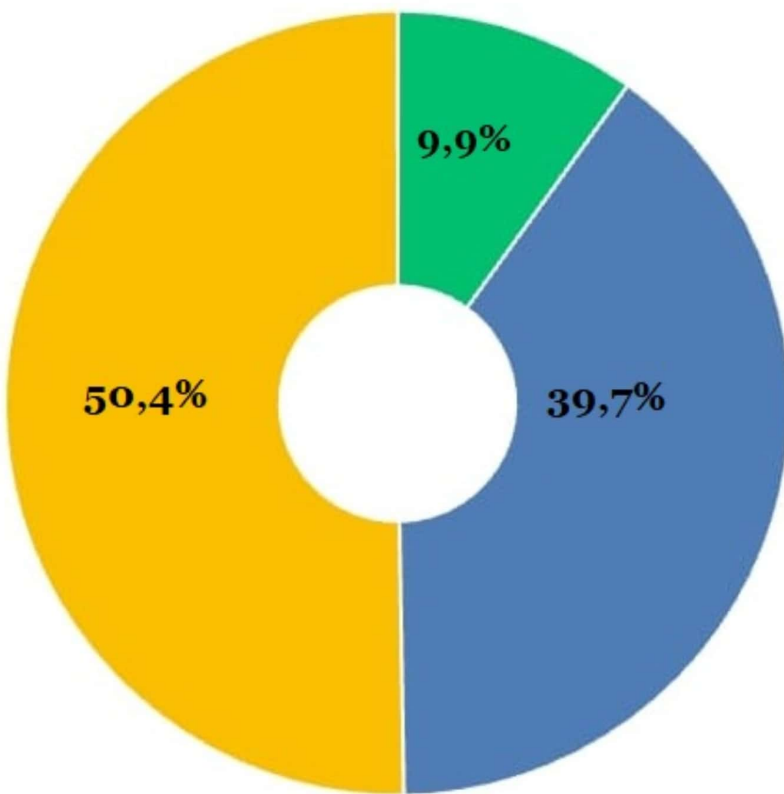

DC

CONSULTORES

@URIOSANIBAL

DYC_CONSULTORIA

NACIONAL

De los siguientes espacios políticos: ¿Con cual se siente mas REPRESENTADO ?

NACIONAL

**CREDIBILIDAD: A los siguientes POLITICOS,
USTED:**

	LE CREO	NO LE CREO
Myriam BREGMAN	36,0%	64,0%
Patricia BULLRICH	47,6%	52,4%
Sergio MASSA	28,2%	71,8%
Javier MILEI	48,1%	51,9%
Juan SCHIARETTI	55,3%	44,7%

NACIONAL

**POSIBLE BALOTAJE: De los siguientes POLITICOS:
¿ENTRE QUIENES SE PODRIA DAR?**